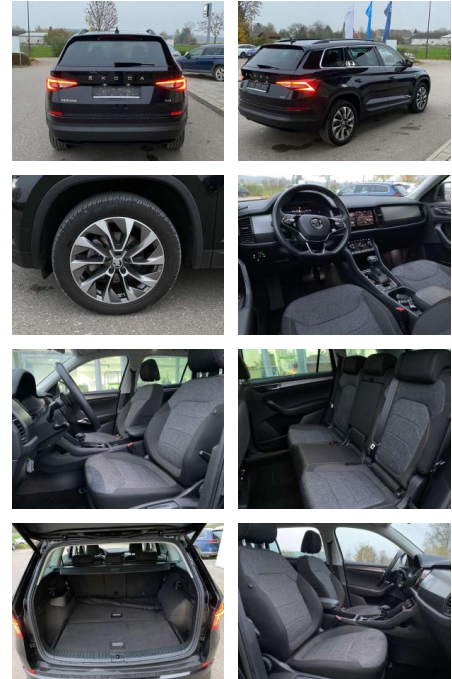

## Skoda Kodiak 2.0 TDI DSG 4x4 CLEVER 19"

SS00-062850 **Angebotsnr.:**

Erstzulassung:	Kilometer:	Farbe:	Leistung:	Kraftstoffart:
01.07.2021	31.839		110 kW / 150 PS	Benzin

**PREIS**  
**37.840 €**

### Interieur

- Standheizung mit Funkfernbedienung
- Sitzheizung vorne und hinten
- Mittelarmlehne vorne Innenspiegel automatisch abblendbar
- Lendenwirbelstützen vorne
- Kindersicherung elektrisch betätigt
- Vordersitze höhenverstellbar
- Kindersitzverankerung für Kindersitzsystem ISOFIX Seitenairstops vorn und hinten
- Schublade unter den Vordersitzen 2 Leseleuchten vorn
- Netztrennwand
- Komfortsitze vorne
- Multifunktions-Lederlenkrad
- beheizbar mit Schaltwippen