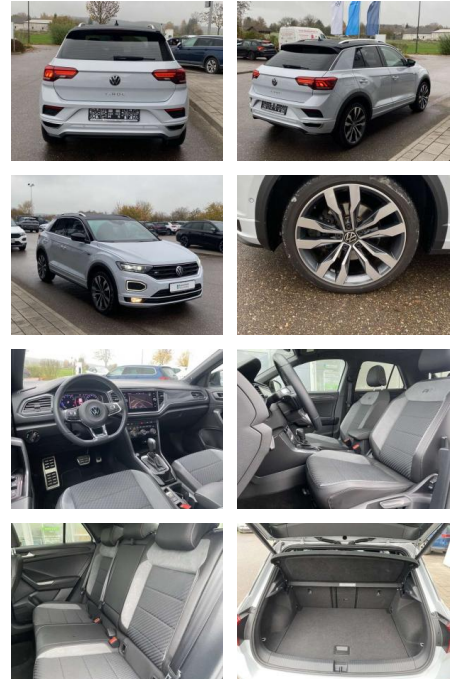

Volkswagen T-Roc 1.5 TSI DSG SPORT R-LINE NAVI+L...

SS00-046381 **Angebotsnr.:**

Erstzulassung:	Kilometer:	Farbe:	Leistung:	Kraftstoffart:
01.06.2021	27.779		110 kW / 150 PS	Benzin

PREIS
31.250 €

FINANZIERUNGSBEISPIEL

Interieur

- Sitzheizung vorne Innenspiegel automatisch abblendbar
- Lendenwirbelstützen vorne Climatronic
- Mittelarmlehne vorne Beifahrersitz umklappbar Vordersitze höhenverstellbar
- Kindersitzverankerung für Kindersitzsystem ISOFIX Variables
- Ladebodenkonzept Rücksitzbanklehne geteilt umlegbar mit Mittelarmlehne 2 Leseleuchten vorn Schublade unter dem rechten Vordersitz Sport-Komfortsitze vorne Make-Up Spiegel
- beleuchtet Fußraumbeleuchtung Multifunktions-Sportlederlenkrad mit Schaltwippen