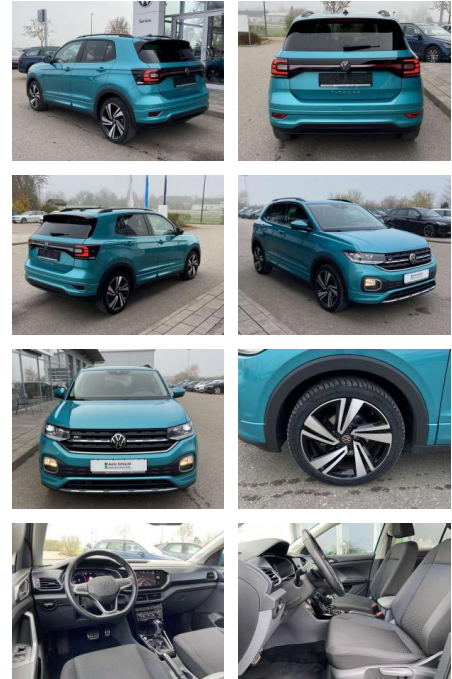

## Volkswagen T-Cross 1.5 TSI DSG R-Line 18"+NAVI+L...

SS00-006945 **Angebotsnr.:**

Erstzulassung:	Kilometer:	Farbe:	Leistung:	Kraftstoffart:
01.10.2020	28.809		110 kW / 150 PS	Benzin

PREIS	FINANZIERUNGSBEISPIEL	
<b>25.170 €</b>	Laufzeit: 72 Monate	Anzahlung: 25 %
	Basis-Finanzierung:**	Mtl. Rate:
	Zielraten-Finanzierung:**	<b>200 €</b>

- 2x hinten Farbe: Makena-Türkis Metallic -Fr. 08:00-18:00 Uhr
- Samstags bis 16:00 Uhr geöffnet. Gerne beraten wir Sie über günstige Finanzierungsmodelle und nehmen Ihr derzeitiges Fahrzeug in Zahlung. [www.auto-schuechl.de/finanzierung](http://www.auto-schuechl.de/finanzierung) Irrtümer
- Änderungen oder Zwischenverkauf vorbehalten. [www.auto-schuechl.de](http://www.auto-schuechl.de)