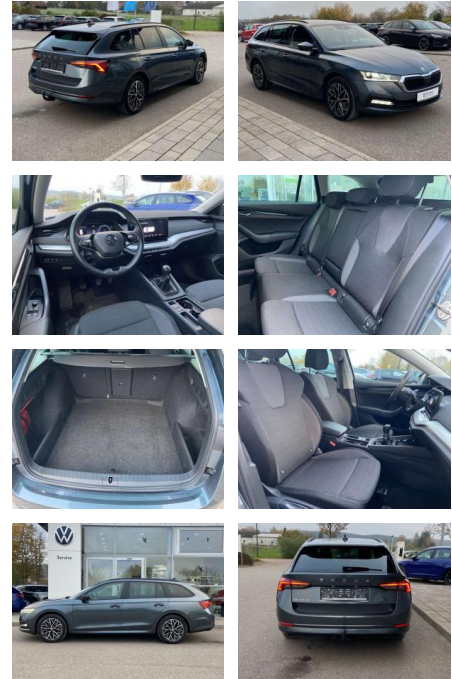

Skoda Octavia Combi 1.5 TSI Ambition 17"+AHK

SS00-027676 **Angebotsnr.:**

Erstzulassung:	Kilometer:	Farbe:	Leistung:	Kraftstoffart:
01.05.2021	34.533		110 kW / 150 PS	Benzin

PREIS
27.340 €

FINANZIERUNGSBEISPIEL