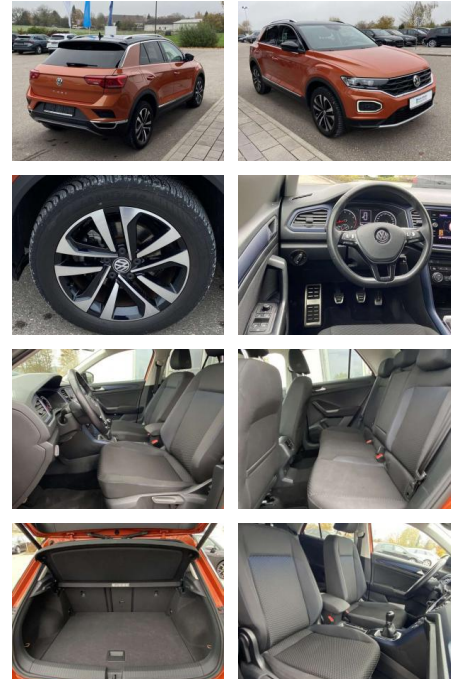

Volkswagen T-Roc 1.5 TSI UNITED 17"+EL.HECK+NAVI

SS00-143960 **Angebotsnr.:**

Erstzulassung:	Kilometer:	Farbe:	Leistung:	Kraftstoffart:
01.07.2020	29.998		110 kW / 150 PS	Benzin

PREIS
24.040 €

FINANZIERUNGSBEISPIEL

Sicherheit

- Anti-Blockiersystem ABS

Multimedia

- Radio

Interieur

- Sitzheizung vorne Innenspiegel automatisch abblendbar
- Lendenwirbelstützen vorne Climatronic
- Mittelarmlehne vorne Beifahrersitz umklappbar
- Vordersitze höhenverstellbar
- Kindersitzverankerung für Kindersitzsystem ISOFIX
- Variables Ladebodenkonzept
- Rücksitzbanklehne geteilt umlegbar mit Mittelarmlehne
- 2 Leseleuchten vorn
- Schublade unter dem rechten Vordersitz
- Multifunktions-Lederlenkrad
- Komfortsitze vorne
- Make-Up Spiegel
- beleuchtet Fußraumbelichtung