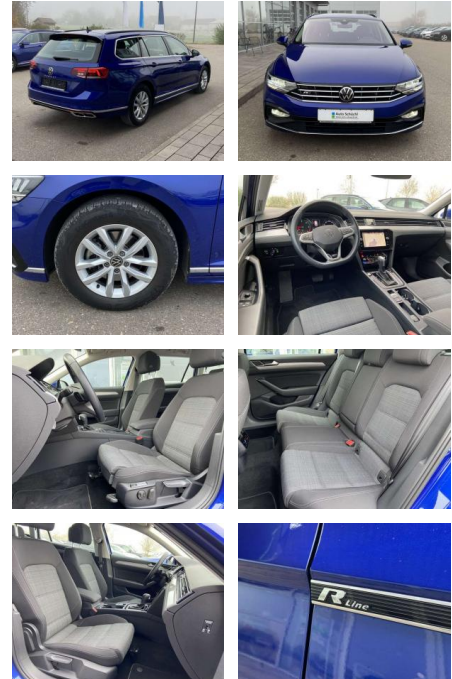

Ihr Ansprechpartner

Herr Stefan Stien
E-Mail: stefan.stien@autohaus-stien.de
Telefon: 04624 803339

Autohaus Stien GmbH
Fabrikstraße 1 - 24848 Kropp - Tel.: 04624 / 80 33 39

Volkswagen Passat Variant 2.0 TDI DSG Business

SS00-000579AAngebotsnr.:

Erstzulassung:	Kilometer:	Farbe:	Leistung:	Kraftstoffart:
01.10.2021	19.657		110 kW / 150 PS	Benzin

PREIS
29.910 €

FINANZIERUNGSBEISPIEL

Laufzeit: 72 Monate   Anzahlung: 25 %
Basis-Finanzierung:*   Mtl. Rate:
Zielraten-Finanzierung:** **237 €**

* Basisfinanzierung: Anzahlung: 7.478 Euro, Laufzeit: 72 Monate, Nettodarlehen: 22.433 Euro, Gesamtbetrag: 34.615 Euro, Zinssätze: 6.78% Sollz. (gebunden), 6.99% eff.
** Zielratenfinanzierung: Anzahlung: 7.478 Euro, Laufzeit: 72 Monate, Nettodarlehen: 22.433 Euro, Zielrate: 14.955 Euro, Gesamtbetrag: 36.444 Euro, Zinssätze: 6.78% Sollz. (gebunden), 6.99% eff.,

Vermittlung für: Santander Consumer Bank
Repräsentatives Beispiel gem. § 17 Abs. 4 PAngV. Diese Finanzierungsangebote sind Beispiele. Gerne ermitteln wir für Sie Ihr individuelles Angebot.

Ausstattung

Sicherheit

- Anti-Blockiersystem ABS

Multimedia

- Radio

Interieur

- Multifunktions-Lederlenkrad mit Schaltwippen Sitzheizung vorne Innenspiegel automatisch abblendbar Mittelarmlehne vorne Beifahrersitz umklappbar 2 Leseleuchten vorn Netztrennwand el. Lendenwirbelstütze Fahrersitz mit Massagefunktion Komfortsitze vorne Fußraumbeleuchtung ergoComfort-Sitz auf der Fahrerseite Kindersitzverankerung für Kindersitzsystem I-Size/ISOFIX

- 2x hinten Farbe: Lapiz Blue Metallic -Fr. 08:00-18:00 Uhr
- Samstags bis 16:00 Uhr geöffnet. Gerne beraten wir Sie über günstige Finanzierungsmodelle und nehmen Ihr derzeitiges Fahrzeug in Zahlung. www.auto-schuechl.de/finanzierung Irrtümer
- Änderungen oder Zwischenverkauf vorbehalten. www.auto-schuechl.de

Weiteres

- Diesel
- Pakete: 7-Gang-DSG-Automatikgetriebe Business-Premium-Paket

Exterieur

- Rückfahrkamera beheizbare Frontscheibe

STÄNDIG ÜBER 15.000 FAHRZEUGE IM BESTAND!