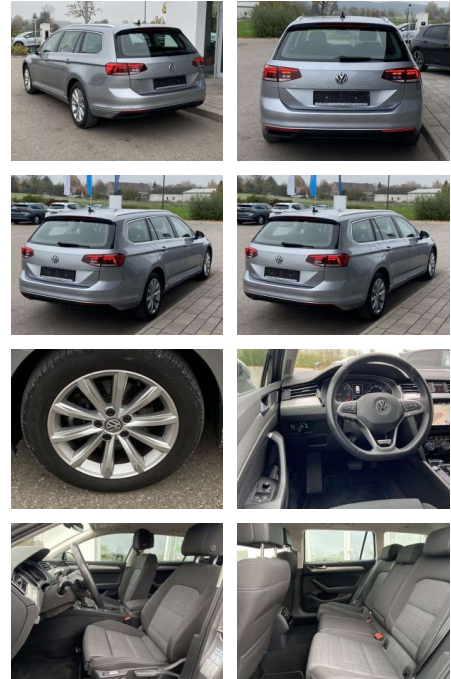

## Volkswagen Passat Variant 2.0 TDI DSG 4-MOTION

SS00-078152 **Angebotsnr.:**

**Erstzulassung:** 01.05.2020    **Kilometer:** 57.284    **Farbe:**    **Leistung:** 140 kW / 190 PS    **Kraftstoffart:** Benzin