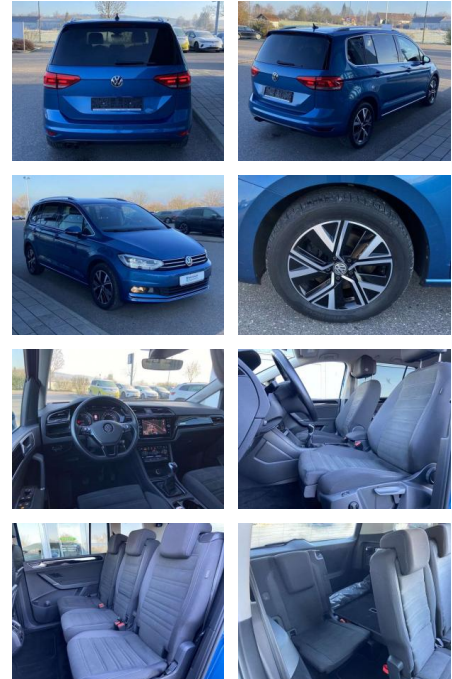

## Volkswagen Touran 2.0 TDI HIGHLINE 7-SITZER 17"

SS00-052741 **Angebotsnr.:**

Erstzulassung:	Kilometer:	Farbe:	Leistung:	Kraftstoffart:
01.08.2020	51.236		110 kW / 150 PS	Benzin

**PREIS**  
**27.540 €**