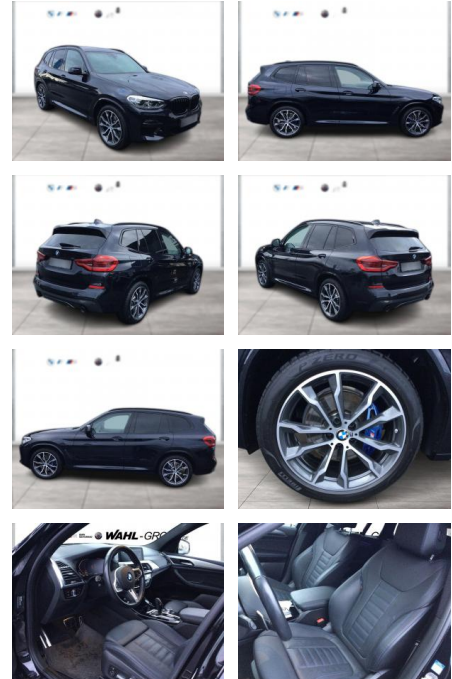

WG05-225545 Angebotsnr.:

Erstzulassung:	Kilometer:	Farbe:	Leistung:	Kraftstoffart:
01.09.2021	51.400	Schwarz	183 kW / 249 PS	Diesel

PREIS
52.890 €

FINANZIERUNGSBEISPIEL

Laufzeit: 72 Monate Anzahlung: 25 %
 Basis-Finanzierung:* Mtl. Rate:
 Zielraten-Finanzierung:** **420 €**