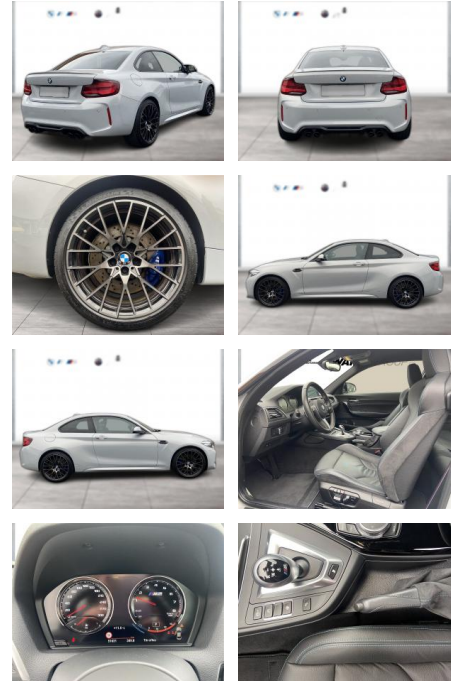

BMW M2 Competition LED Navi HiFi eSitze PDC

WG09-227040 Angebotsnr.:

Erstzulassung:	Kilometer:	Farbe:	Leistung:	Kraftstoffart:
01.07.2020	51.629	Silber	302 kW / 411 PS	Benzin

PREIS
52.890 €

FINANZIERUNGSBEISPIEL