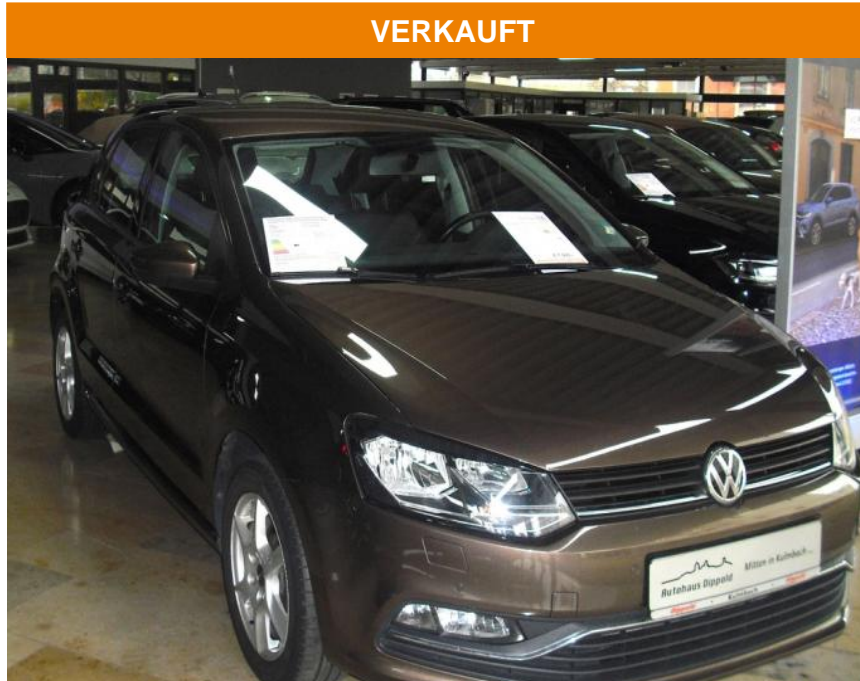

Volkswagen Polo 1.0 Comfortline

AD34-#9400 **Angebotsnr.:**

Erstzulassung:	Kilometer:	Farbe:	Leistung:	Kraftstoffart:
09.02.2015	102.000	Braun	55 kW / 75 PS	Benzin

PREIS
9.340 €

FINANZIERUNGSBEISPIEL
 Laufzeit: 72 Monate Anzahlung: 25 %
 Basis-Finanzierung:* Mtl. Rate:
 Zielraten-Finanzierung:** Mtl. Rate: **74 €**