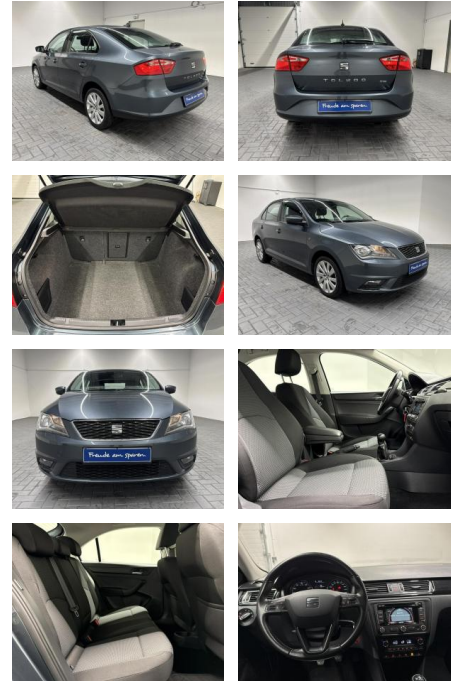

## Seat Toledo Navi/Tempomat/SHZ/PDC/DAB

AM35-29322 **Angebotsnr.:**

Erstzulassung:	Kilometer:	Farbe:	Leistung:	Kraftstoffart:
28.05.2015	139.080		77 kW / 105 PS	Benzin

**PREIS**  
**12.820 €**

**FINANZIERUNGSBEISPIEL**  
 Laufzeit: 72 Monate      Anzahlung: 25 %  
 Basis-Finanzierung:\*      Mtl. Rate:  
 Zielraten-Finanzierung:\*\* **102 €**