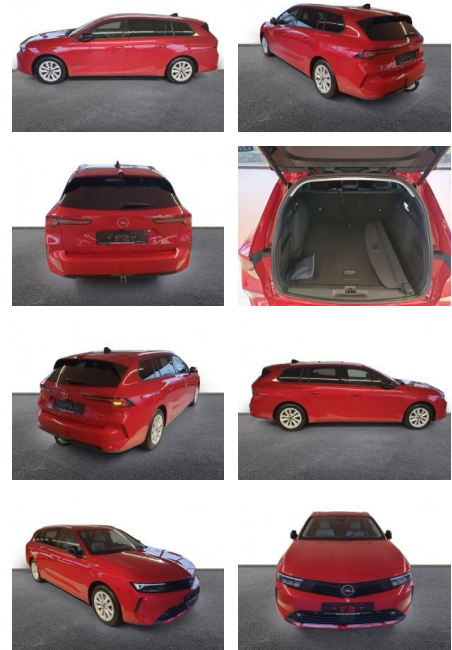

## Opel Astra L Sports Tourer Elegance 1.2 T

AH32-P106891 **Angebotsnr.:**

Erstzulassung:	Kilometer:	Farbe:	Leistung:	Kraftstoffart:
01.10.2023	8.317	Rot	81 kW / 110 PS	Benzin

**PREIS**  
**22.820 €**

**FINANZIERUNGSBEISPIEL**  
 Laufzeit: 72 Monate      Anzahlung: 25 %  
 Basis-Finanzierung:\*      Mtl. Rate:  
 Zielraten-Finanzierung:\*\* **181 €**