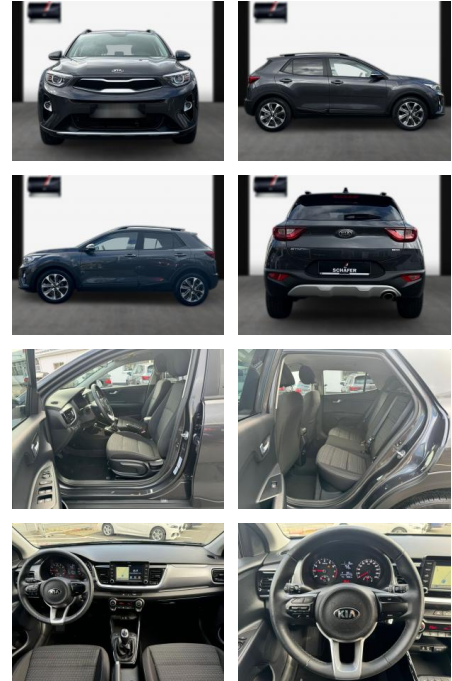

Kia Stonic Vision Navi Kamera Klimaaut.

SA13-K619682 Angebotsnr.:

Erstzulassung:	Kilometer:	Farbe:	Leistung:	Kraftstoffart:
26.09.2018	35.500	Diverse	kW / 0 PS	Benzin

PREIS
17.670 €

FINANZIERUNGSBEISPIEL
 Laufzeit: 72 Monate Anzahlung: 25 %
 Basis-Finanzierung:* Mtl. Rate:
 Zielraten-Finanzierung:** **140 €**