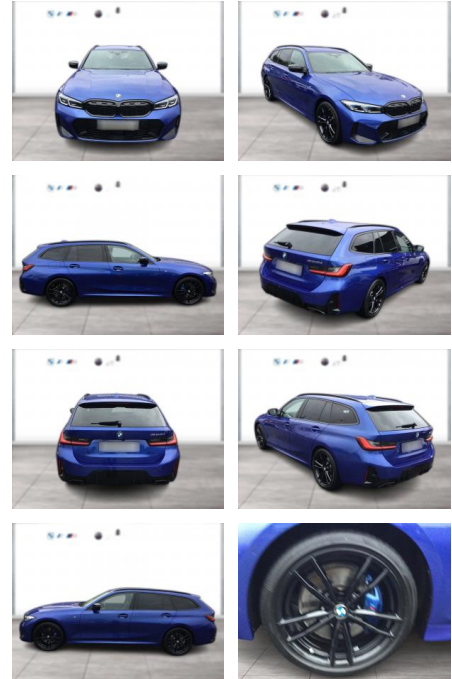

WG05-239941 **Angebotsnr.:**

Erstzulassung:	Kilometer:	Farbe:	Leistung:	Kraftstoffart:
01.01.2023	56.000	Blau	250 kW / 340 PS	Diesel

PREIS
58.970 €

FINANZIERUNGSBEISPIEL

Laufzeit: 72 Monate Anzahlung: 25 %
 Basis-Finanzierung:* Mtl. Rate:
 Zielraten-Finanzierung:** **468 €**