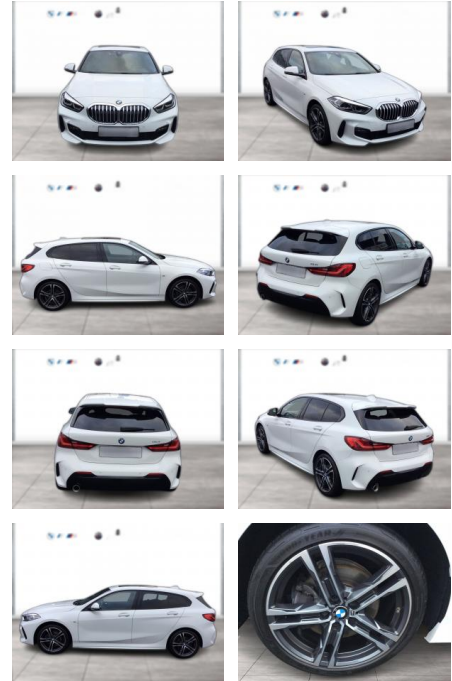

BMW 118i M SPORT LC PLUS PANO LED GRA PDC

WG05-223438 **Angebotsnr.:**

Erstzulassung:	Kilometer:	Farbe:	Leistung:	Kraftstoffart:
01.04.2021	48.000	Weiß	100 kW / 136 PS	Benzin

PREIS	FINANZIERUNGSBEISPIEL	
27.140 €	Laufzeit: 72 Monate Anzahlung: 25 % Basis-Finanzierung:* Mtl. Rate: Zielraten-Finanzierung:** 215 €	* Basisfinanzierung: Anzahlung: 6.785 Euro, Laufzeit: 72 Monate, Nettodarlehen: 20.355 Euro, Gesamtbetrag: 31.408 Euro, Zinssätze: 6.78% Sollz. (gebunden), 6.99% eff. ** Zielratenfinanzierung: Anzahlung: 6.785 Euro, Laufzeit: 72 Monate, Nettodarlehen: 20.355 Euro, Zielrate: 13.570 Euro, Gesamtbetrag: 33.068 Euro, Zinssätze: 6.78% Sollz. (gebunden), 6.99% eff., Vermittlung für: Santander Consumer Bank Repräsentatives Beispiel gem. § 17 Abs. 4 PAngV. Diese Finanzierungsangebote sind Beispiele. Gerne ermitteln wir für Sie Ihr individuelles Angebot.