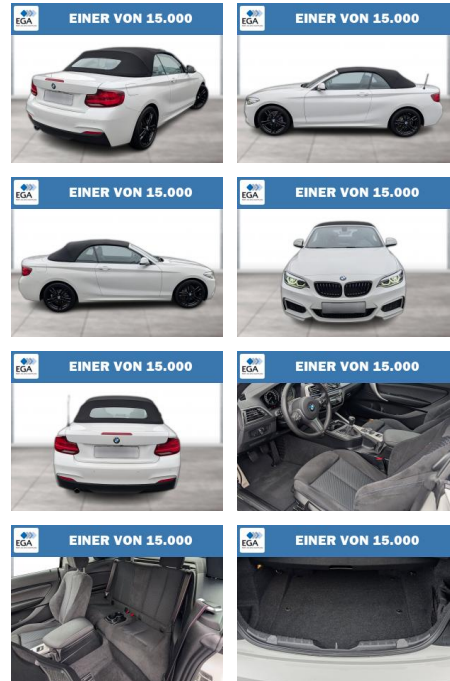

Ihr Ansprechpartner

**Herr Stefan Stien**  
 E-Mail: stefan.stien@autohaus-stien.de  
 Telefon: 04624 803339

Autohaus Stien GmbH  
 Fabrikstraße 1 - 24848 Kropp - Tel.: 04624 / 80 33 39

**BMW 218i CABRIO M SPORT NAVI BUSINESS RFK**

WG06-244001 **Angebotsnr.:**

Erstzulassung:	Kilometer:	Farbe:	Leistung:	Kraftstoffart:
01.08.2020	29.700	Weiß	100 kW / 136 PS	Benzin

PREIS	FINANZIERUNGSBEISPIEL	
<b>29.820 €</b>	Laufzeit: 72 Monate      Anzahlung: 25 % Basis-Finanzierung:*      Mtl. Rate: Zielraten-Finanzierung:** <b>237 €</b>	* Basisfinanzierung: Anzahlung: 7.455 Euro, Laufzeit: 72 Monate, Nettodarlehen: 22.365 Euro, Gesamtbetrag: 34.510 Euro, Zinssätze: 6,78% Sollz. (gebunden), 6,99% eff. ** Zielratenfinanzierung: Anzahlung: 7.455 Euro, Laufzeit: 72 Monate, Nettodarlehen: 22.365 Euro, Zielrate: 14.910 Euro, Gesamtbetrag: 36.334 Euro, Zinssätze: 6,78% Sollz. (gebunden), 6,99% eff., Vermittlung für: Santander Consumer Bank Repräsentatives Beispiel gem. § 17 Abs. 4 PAngV. Diese Finanzierungsangebote sind Beispiele. Gerne ermitteln wir für Sie Ihr individuelles Angebot.