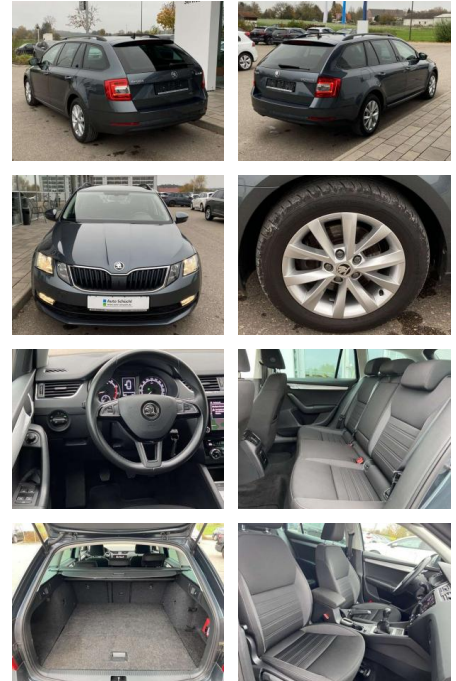

Skoda Octavia Combi 1.5 TSI TOUR NAVI

SS00-172326 **Angebotsnr.:**

Erstzulassung:	Kilometer:	Farbe:	Leistung:	Kraftstoffart:
01.06.2020	38.653	Grau	110 kW / 150 PS	Benzin

PREIS
22.390 €

FINANZIERUNGSBEISPIEL

Sicherheit

- Anti-Blockiersystem ABS

Multimedia

- Radio

Interieur

- Sitzheizung vorne Mittelarmlehne vorne
 Innenspiegel automatisch abblendbar
 Lendenwirbelstützen vorne Climatronic
 Beifahrersitz umklappbar Vordersitze
 höhenverstellbar Kindersitzverankerung
 für Kindersitzsystem ISOFIX Variables
 Ladebodenkonzept Rücksitzbanklehne
 geteilt umlegbar mit Mittelarmlehne
 Netztrennwand klimatisiertes
 Handschuhfach
 Multifunktions-Lederlenkrad 2
 Leseleuchten vorn und 2 hinten