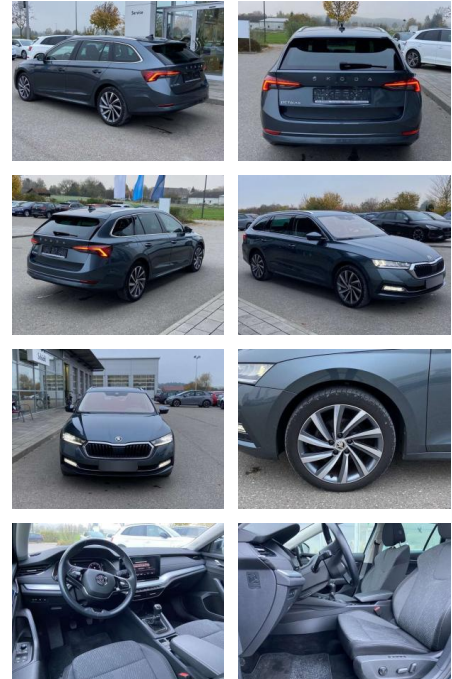

## Skoda Octavia Combi 1.5 TSI Style 18"

SS00-028785 **Angebotsnr.:**

Erstzulassung:	Kilometer:	Farbe:	Leistung:	Kraftstoffart:
01.07.2020	42.539		110 kW / 150 PS	Benzin

**PREIS**  
**26.510 €**