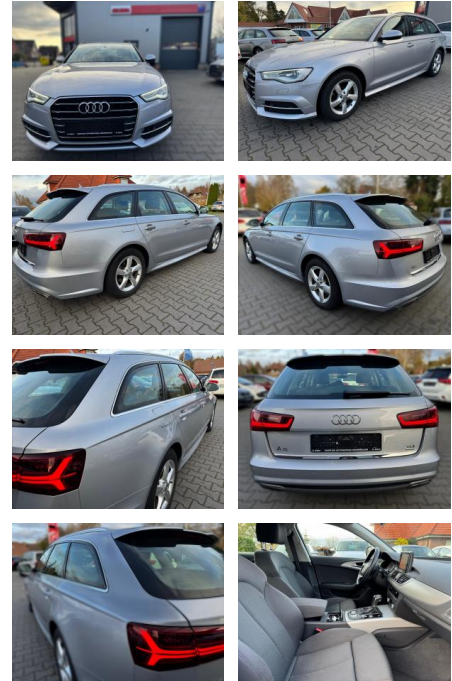

Audi A6 Avant 2.0 TDI ultra

FA03-40748164 **Angebotsnr.:**

Erstzulassung:	Kilometer:	Farbe:	Leistung:	Kraftstoffart:	Verbr. komb.	CO2-Emission	CO2-Klasse (WLTP)
26.12.2017	170.020	Diverse	140 kW / 190 PS	Diesel	4,7 l/100km	122 g/km	

Ausstattung

Sicherheit

- Müdigkeitswarnsystem
- Reifendruckkontrollsystem

Multimedia

- USB
- Sprachsteuerung

Komfort

- Berganfahrassistent
- Elektrische Heckklappe
- Lederlenkrad
- Lordosenstütze

Weiteres

- Diesel
- Start Stop Automatik
- **Über 15.000 weitere PKW sofort verfügbar** Zu verkaufen ist ein Audi A6 2
- 0 TDI Avant ultra Sline

- ***- Guter Zustand- 1. Hand- lückenlos Scheckheftgepflegt (AUDI)- HU/AU NEU bei Übergabe- Sonderausstattung:Anhängerkupplung Vorbereitung**
- Außenspiegel elektr. anklappbar
- Dachhimmel Stoff
- schwarz
- Einparkhilfe vorn und hinten
- optisch (APS Plus)
- Fahrassistenten-System: Fernlichtassistent
- Innenspiegel mit Ablendautomatik
- Komfort-Klimaautomatik 4-Zonen
- Licht-Paket
- LM-Felgen 8x17 (10-Speichen)
- Metallic-Lackierung
- Multi-Media-Interface MMI Navigation Plus mit MMI Touch
- Reserverad als Notrad
- Sitzbezug / Polsterung: Stoff Kontur
- Sitzheizung vorn