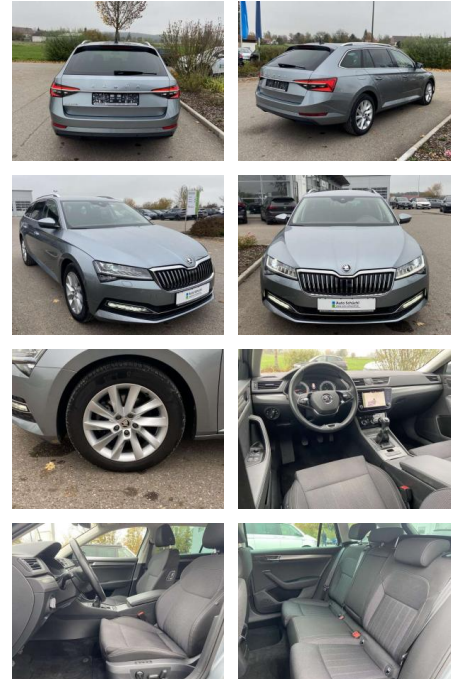

Skoda Superb Combi 2.0 TDI Style 17"+NAVI+LED

SS00-027718 **Angebotsnr.:**

Erstzulassung:	Kilometer:	Farbe:	Leistung:	Kraftstoffart:
01.12.2020	53.947		110 kW / 150 PS	Benzin

PREIS
25.380 €

FINANZIERUNGSBEISPIEL
 Laufzeit: 72 Monate Anzahlung: 25 %
 Basis-Finanzierung:* Mtl. Rate:
 Zielraten-Finanzierung:** **202 €**