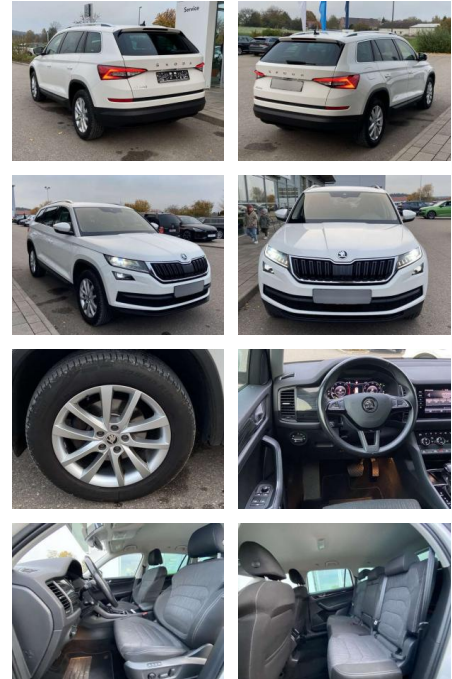

## Skoda Kodiaq 2.0 TDI DSG Style AHK+18"

SS00-518649AAngebotsnr.:

Erstzulassung:	Kilometer:	Farbe:	Leistung:	Kraftstoffart:
01.06.2020	59.994		110 kW / 150 PS	Benzin

**PREIS**  
**33.520 €**

**FINANZIERUNGSBEISPIEL**  
 Laufzeit: 72 Monate      Anzahlung: 25 %  
 Basis-Finanzierung:\*      Mtl. Rate:  
 Zielraten-Finanzierung:\*\* **266 €**