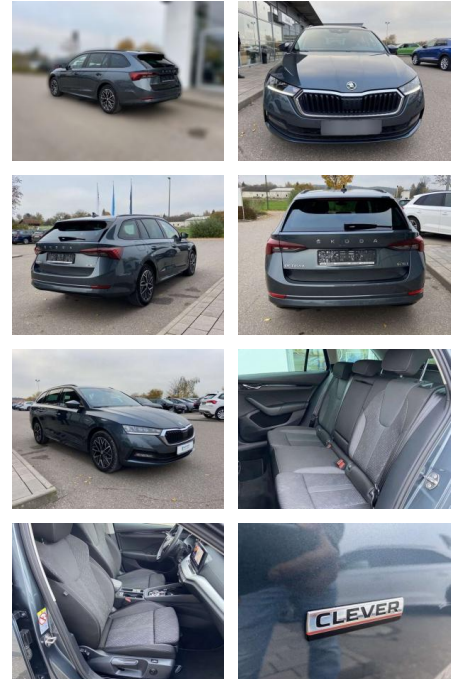

Skoda Octavia Combi 1.5 TSI eTEC DSG CLEVER

SS00-172904 **Angebotsnr.:**

Erstzulassung:	Kilometer:	Farbe:	Leistung:	Kraftstoffart:
01.09.2021	30.514	Grau	110 kW / 150 PS	Benzin

PREIS
28.160 €

FINANZIERUNGSBEISPIEL
 Laufzeit: 72 Monate Anzahlung: 25 %
 Basis-Finanzierung:* Mtl. Rate:
 Zielraten-Finanzierung:** **224 €**