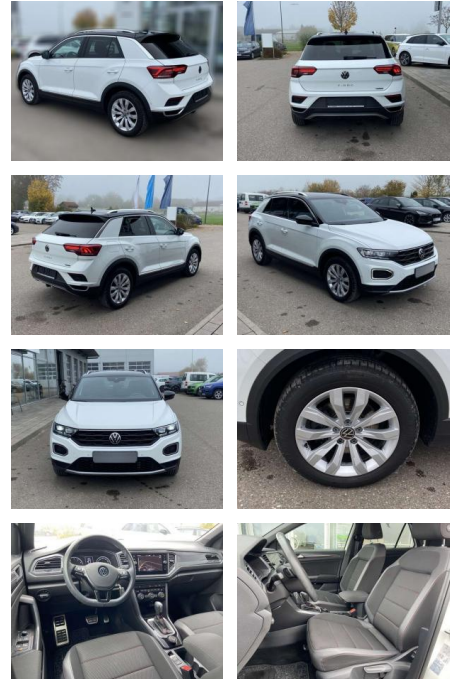

SS00-161416 **Angebotsnr.:**

Erstzulassung:	Kilometer:	Farbe:	Leistung:	Kraftstoffart:
01.07.2021	30.786		140 kW / 190 PS	Benzin

PREIS
31.250 €

FINANZIERUNGSBEISPIEL

Laufzeit: 72 Monate Anzahlung: 25 %
 Basis-Finanzierung:* Mtl. Rate:
 Zielraten-Finanzierung:** **248 €**