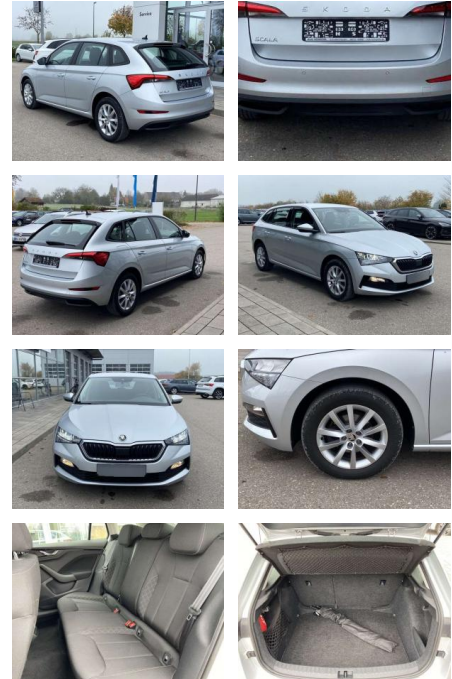

## Skoda Scala 1.6 TDI Ambition 16"

SS00-126615 **Angebotsnr.:**

Erstzulassung:	Kilometer:	Farbe:	Leistung:	Kraftstoffart:
01.06.2020	53.963		85 kW / 116 PS	Benzin

PREIS	FINANZIERUNGSBEISPIEL	
<b>18.890 €</b>	Laufzeit: 72 Monate      Anzahlung: 25 %	* Basisfinanzierung: Anzahlung: 4.723 Euro, Laufzeit: 72 Monate, Nettodarlehen: 14.168 Euro, Gesamtbetrag: 21.861 Euro, Zinssätze: 6.78% Sollz. (gebunden), 6.99% eff.
	Basis-Finanzierung:**      Mtl. Rate:	** Zielratenfinanzierung: Anzahlung: 4.723 Euro, Laufzeit: 72 Monate, Nettodarlehen: 14.168 Euro, Zielrate: 9.445 Euro, Gesamtbetrag: 23.017 Euro, Zinssätze: 6.78% Sollz. (gebunden), 6.99% eff.,
	Zielraten-Finanzierung:** <b>150 €</b>	Vermittlung für: Santander Consumer Bank Repräsentatives Beispiel gem. § 17 Abs. 4 PAngV. Diese Finanzierungsangebote sind Beispiele. Gerne ermitteln wir für Sie Ihr individuelles Angebot.

## Ausstattung