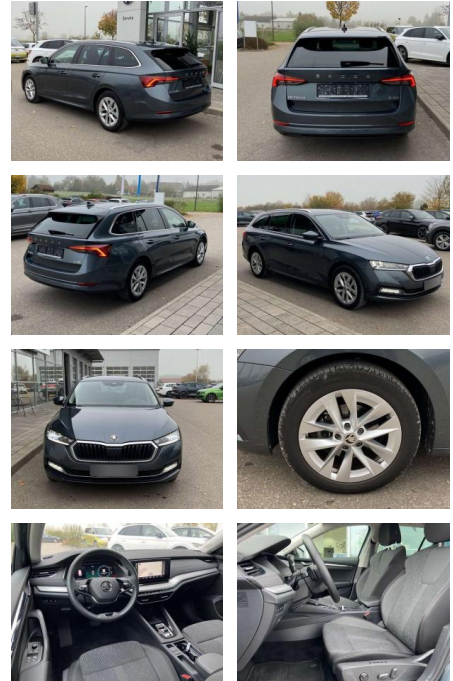

## Skoda Octavia Combi 1.5 TSI e-TEC DSG AHK

SS00-172574AAngebotsnr.:

Erstzulassung:	Kilometer:	Farbe:	Leistung:	Kraftstoffart:
01.08.2021	29.998		110 kW / 150 PS	Benzin

**PREIS**  
**29.910 €**