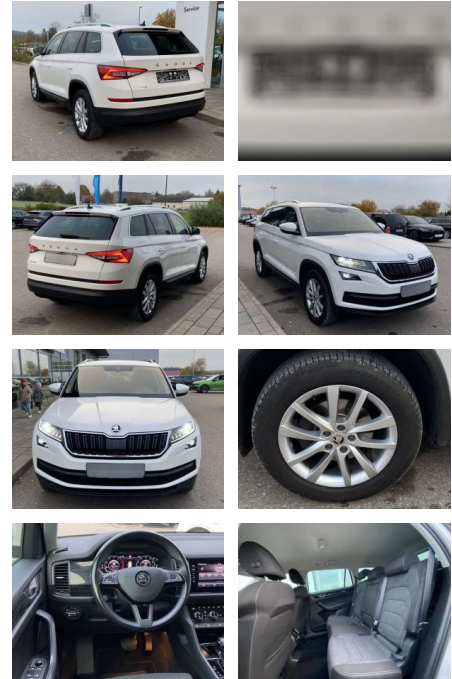

Skoda Kodiaq 2.0 TDI DSG Style 18"+AREA-VIEW

SS00-518649 **Angebotsnr.:**

Erstzulassung:	Kilometer:	Farbe:	Leistung:	Kraftstoffart:
01.06.2020	59.994		110 kW / 150 PS	Benzin

PREIS
30.740 €

FINANZIERUNGSBEISPIEL