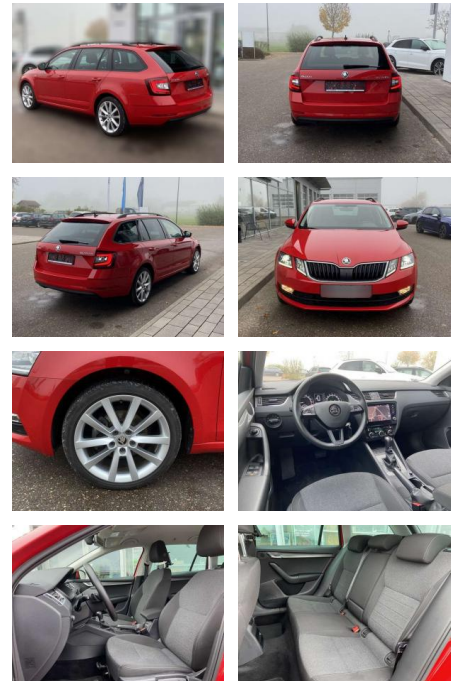

Skoda Octavia Combi 2.0 TDI DSG Soleil 18"

SS00-183707 **Angebotsnr.:**

Erstzulassung:	Kilometer:	Farbe:	Leistung:	Kraftstoffart:
01.07.2020	48.473		110 kW / 150 PS	Benzin

PREIS
22.290 €

FINANZIERUNGSBEISPIEL
 Laufzeit: 72 Monate Anzahlung: 25 %
 Basis-Finanzierung:* Mtl. Rate:
 Zielraten-Finanzierung:** **177 €**

Sicherheit

- Anti-Blockiersystem ABS

Multimedia

- Radio

Interieur

- Sitzheizung vorne Innenspiegel automatisch abblendbar
- Lendenwirbelstützen vorne Climatronic
- Mittelarmlehne vorne Vordersitze höhenverstellbar Kindersitzverankerung für Kindersitzsystem ISOFIX Variables Ladebodenkonzept Rücksitzbanklehne geteilt umlegbar mit Mittelarmlehne
- Netztrennwand klimatisiertes Handschuhfach
- Multifunktions-Sportlederlenkrad mit Schaltwippen 2 Leseleuchten vorn und 2 hinten