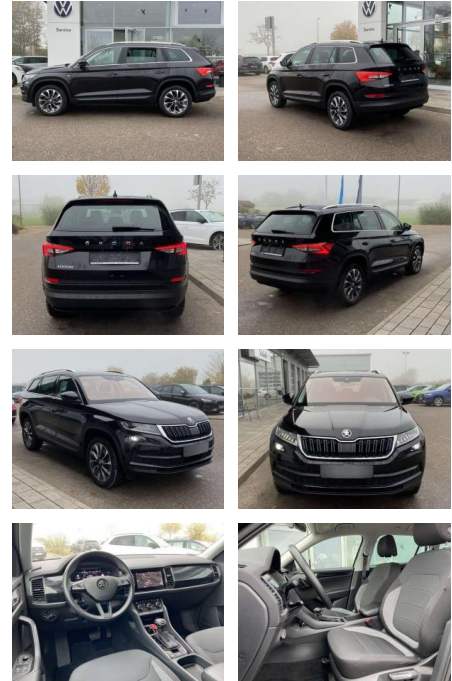

## Skoda Kodiaq 2.0 TDI DSG DRIVE AREA+19"

SS00-037556 **Angebotsnr.:**

Erstzulassung:	Kilometer:	Farbe:	Leistung:	Kraftstoffart:
01.09.2020	37.570		110 kW / 150 PS	Benzin

**PREIS**  
**33.720 €**

**FINANZIERUNGSBEISPIEL**  
 Laufzeit: 72 Monate      Anzahlung: 25 %  
 Basis-Finanzierung:\*      Mtl. Rate:  
 Zielraten-Finanzierung:\*\* **268 €**