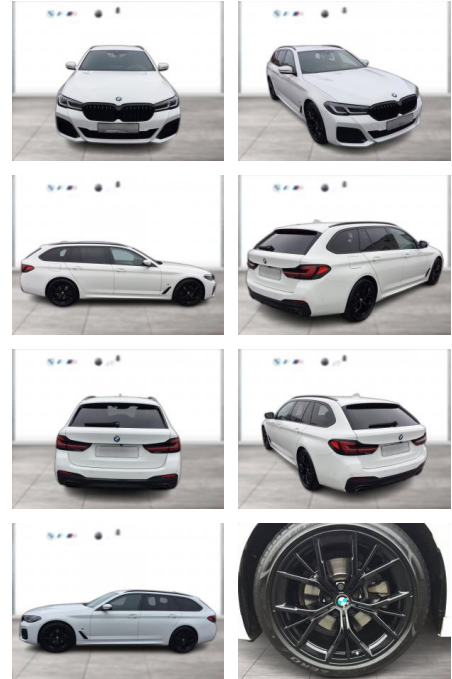

WG05-235176 Angebotsnr.:

Erstzulassung:	Kilometer:	Farbe:	Leistung:	Kraftstoffart:
01.01.2022	99.000	Weiß	140 kW / 190 PS	Diesel

PREIS
37.440 €

FINANZIERUNGSBEISPIEL

Laufzeit: 72 Monate Anzahlung: 25 %
 Basis-Finanzierung:* Mtl. Rate:
 Zielraten-Finanzierung:** **297 €**