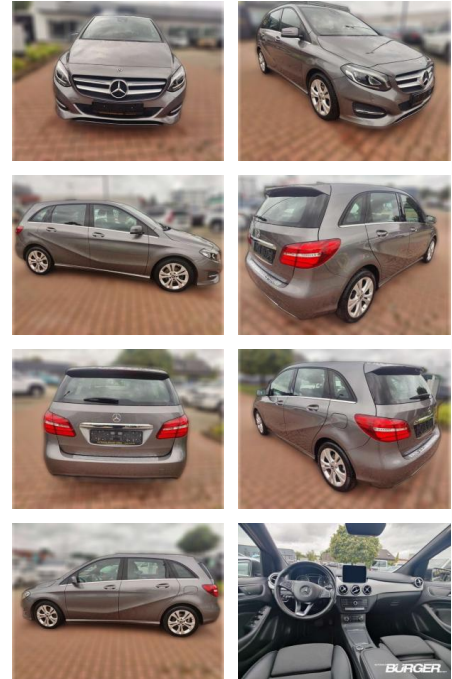

## Mercedes-Benz B 200 Urban Style Edition 8-Fach

CB01-J496948 Angebotsnr.:

Erstzulassung:	Kilometer:	Farbe:	Leistung:	Kraftstoffart:
01.05.2018	96.200	grau	115 kW / 156 PS	Benzin

**PREIS**  
**20.530 €**