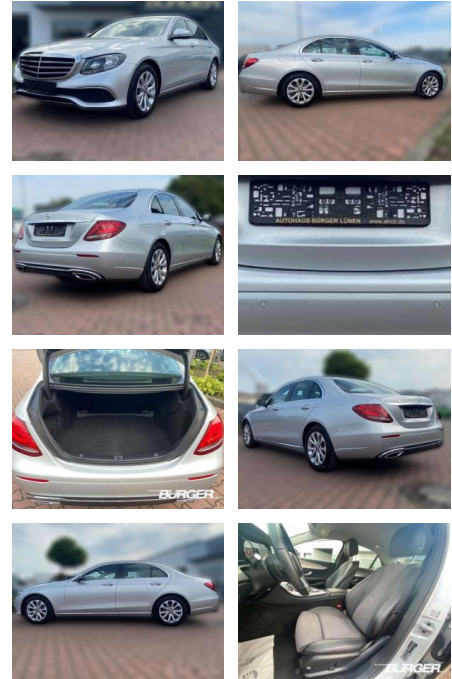

## Mercedes-Benz E 220 Navi Avantgarde Interieur PD...

CB01-A613599Angebotsnr.:

Erstzulassung:	Kilometer:	Farbe:	Leistung:	Kraftstoffart:
01.03.2019	69.800	silber	143 kW / 194 PS	Diesel

**PREIS**  
**31.240 €**