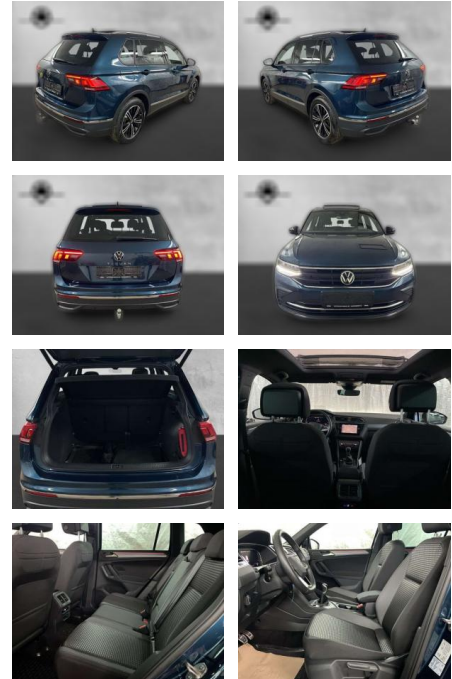

Volkswagen Tiguan 1.5 TSI LED PANO HUD

AP38-4288810 Angebotsnr.:

Erstzulassung:	Kilometer:	Farbe:	Leistung:	Kraftstoffart:	Verbr. komb.	CO2-Emission	CO2-Klasse (WLTP)
01.02.2023	15.650	Blau	96 kW / 131 PS	Benzin	6,7 l/100km	153 g/km	E