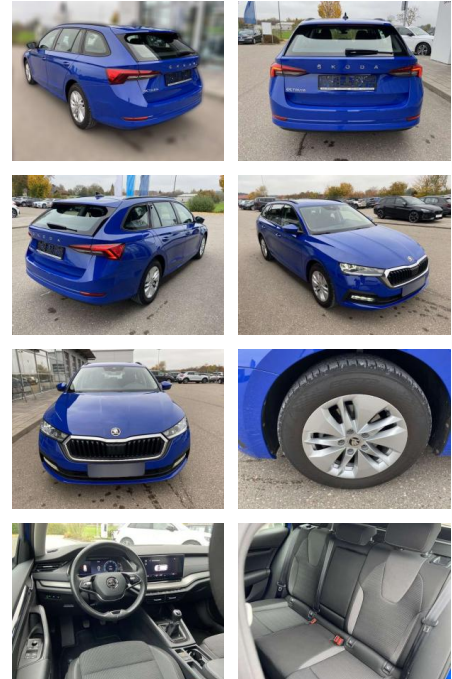

Skoda Octavia Combi 1.0 TSI Ambition Neues

SS00-075684 **Angebotsnr.:**

Erstzulassung:	Kilometer:	Farbe:	Leistung:	Kraftstoffart:
01.12.2020	36.560		81 kW / 110 PS	Benzin

PREIS
21.470 €

FINANZIERUNGSBEISPIEL
 Laufzeit: 72 Monate Anzahlung: 25 %
 Basis-Finanzierung:* Mtl. Rate:
 Zielraten-Finanzierung:** **170 €**