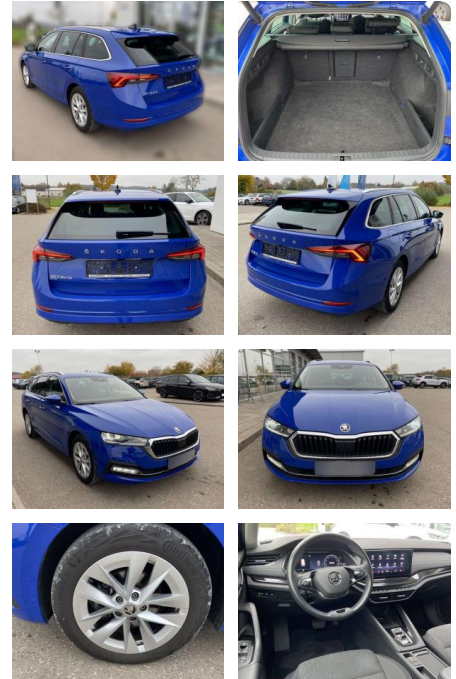

## Skoda Octavia Combi 2.0 TDI DSG Style

SS00-033922CAngebotsnr.:

Erstzulassung:	Kilometer:	Farbe:	Leistung:	Kraftstoffart:
01.03.2021	57.962		110 kW / 150 PS	Benzin

**PREIS**  
**27.030 €**