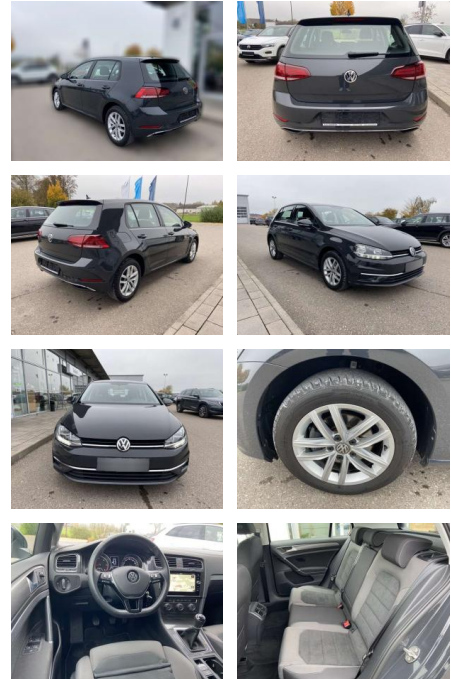

Volkswagen Golf 1.6 TDI Comfortline NAVI+SHZ+PDC

SS00-205393 **Angebotsnr.:**

Erstzulassung:	Kilometer:	Farbe:	Leistung:	Kraftstoffart:
01.07.2019	29.260		85 kW / 116 PS	Benzin

PREIS
19.200 €

FINANZIERUNGSBEISPIEL

Sicherheit

- Anti-Blockiersystem ABS

Multimedia

- Radio

Interieur

- Sitzheizung vorne Mittelarmlehne vorne Kindersitzverankerung für Kindersitzsystem ISOFIX Rücksitzebanklehne geteilt umlegbar mit Mittelarmlehne ergoActive Sitz mit 14-Wege-Einstellung auf der Fahrerseite klimatisiertes Handschuhfach Sport-Komfortsitze vorne el. Lendenwirbelstütze Fahrersitz mit Massagefunktion Multifunktions-Lederlenkrad 2 Leseleuchten vorn und 2 hinten Make-Up Spiegel
- beleuchtet Vordersitze höhenverstellbar