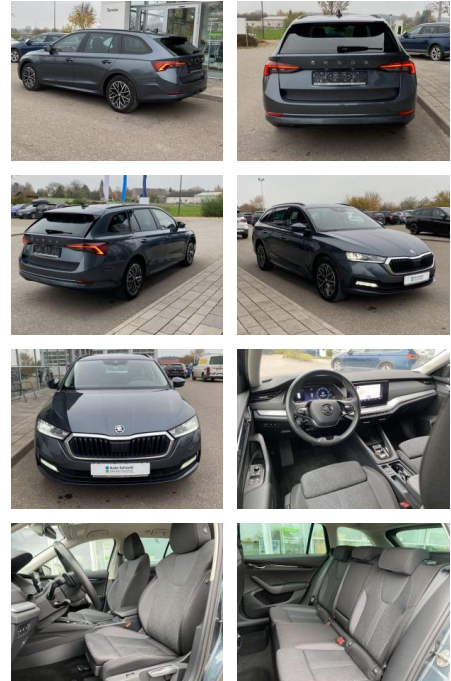

Ihr Ansprechpartner

Herr Stefan Stien
 E-Mail: stefan.stien@autohaus-stien.de
 Telefon: 04624 803339

Autohaus Stien GmbH
 Fabrikstraße 1 - 24848 Kropp - Tel.: 04624 / 80 33 39

Skoda Octavia Combi 1.5 TSI e-TEC DSG CLEVER

SS00-116581 **Angebotsnr.:**

Erstzulassung:	Kilometer:	Farbe:	Leistung:	Kraftstoffart:
01.03.2021	49.215		110 kW / 150 PS	Benzin

PREIS	FINANZIERUNGSBEISPIEL	
29.600 €	Laufzeit: 72 Monate	Anzahlung: 25 %
	Basis-Finanzierung:**	Mtl. Rate:
	Zielraten-Finanzierung:**	235 €