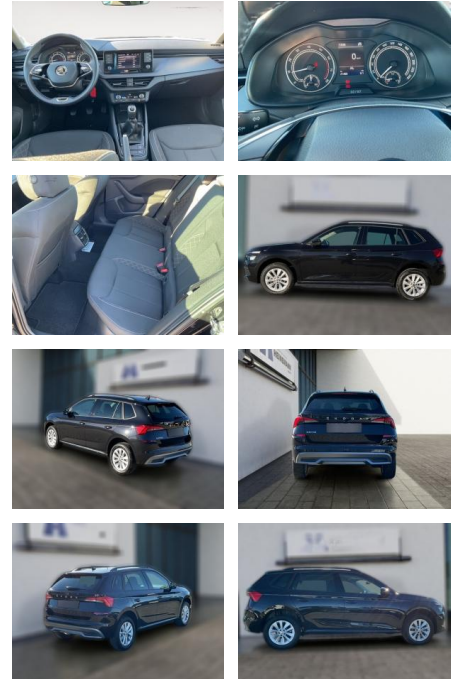

## Skoda Kamiq 1.0 TSI Ambition Sitzheizung PDC

HE03-ZK12452 Angebotsnr.:

Erstzulassung:	Kilometer:	Farbe:	Leistung:	Kraftstoffart:
01.12.2023	21.486	Diverse	70 kW / 95 PS	Benzin

**PREIS**  
**23.810 €**