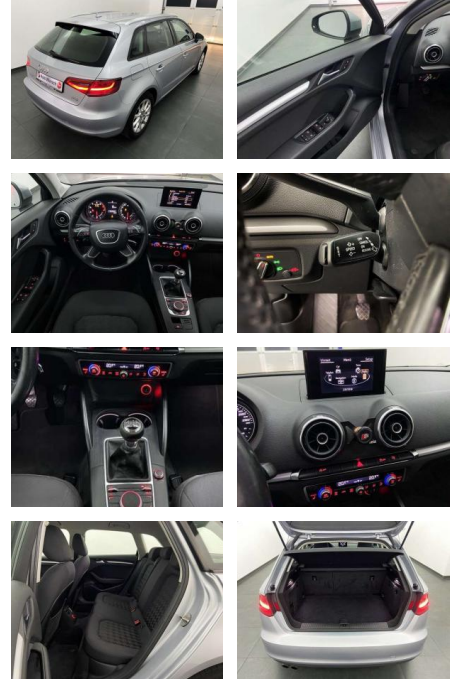

Audi A3 1.4 TFSI Sportback

AW48-0339_14Angebotsnr.:

| Erstzulassung: | Kilometer: | Farbe: | Leistung: | Kraftstoffart: |
|----------------|------------|--------|----------------|----------------|
| 01.11.2014 | 178.425 | Silber | 92 kW / 125 PS | Benzin |

Sicherheit

- Anti-Blockiersystem ABS

Multimedia

- Radio

Weiteres

- Lackierung: Metallic Rad: Aluminium
- Gußräder (4 Stück) im ""10-Speichen-Design"" 6
- 5 J x 16 mit Reifen 205/55 R 16
- Geschwindigkeitsregelanlage Xenon Plus
- Paket Licht - blendfreie Beleuchtung des Fahrzeuginnenraums in energiesparender und langlebiger LED-Technologie
- bestehend aus: - Innenraumleuchten vorn und hinten
- inklusive Leseleuchten - Make-up-Spiegel für Fahrer und Beifahrer - beleuchteten Getränkehalter - Einstiegs- und Fußraumbeleuchtung vorn und hinten

- aktive Türrückstrahler (Glühlampe)
- Scheinwerfer-Reinigungsanlage Licht- und Regensensor Nebelscheinwerfer Halogen
- fließend Radio: MMI Radio integriertes MMI-Bedienkonzept
- bestehend aus elektrisch ausfahrbarem 5
- 8-Zoll-Farbdisplay
- separatem MMI-Bedienteil und CAR-Menü
- Single-CD-Laufwerk und SDHC- Kartenleser (bis 32 GB)
- jeweils MP3- und WMA- fähig
- und AUX-IN 50 Stationsspeicher mit dynamischer Senderliste
- Empfangsbereich FM und AM inklusive Anzeige von Informationen zum aktuell gespielten Radioprogramm
- Phasendiversity und geschwindigkeitsabhängiger Lautstärkeregelung 8 Lautsprecher vorn und hinten Gesamtleistung 80 Watt Paket Connectivity Audi music interface (zur