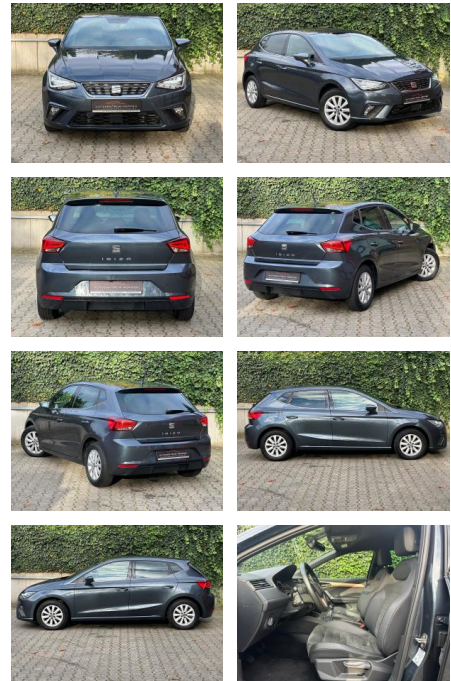

Ihr Ansprechpartner

Herr Stefan Stien
 E-Mail: stefan.stien@autohaus-stien.de
 Telefon: 04624 803339

Autohaus Stien GmbH
 Fabrikstraße 1 - 24848 Kropp - Tel.: 04624 / 80 33 39

Seat Ibiza 1.0 TSI Xcellence *Led*Rückfahrkamera...

AM65-KK2410-Argo5019r..

Erstzulassung: 05.11.2019 **Kilometer:** 55.000 **Farbe:** **Leistung:** 70 kW / 95 PS **Kraftstoffart:** Benzin

PREIS
17.470 €

FINANZIERUNGSBEISPIEL
 Laufzeit: 72 Monate Anzahlung: 25 %
 Basis-Finanzierung:* Mtl. Rate:
 Zielraten-Finanzierung:** **139 €**