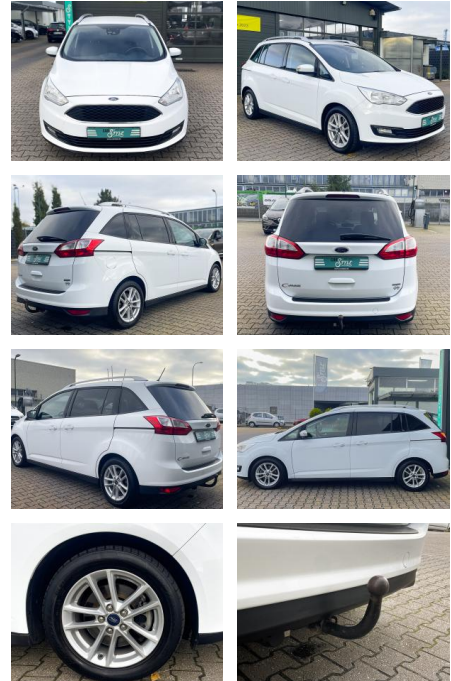

CS01-FO240934 Gebotsnr.:

Erstzulassung:	Kilometer:	Farbe:	Leistung:	Kraftstoffart:
23.10.2018	116.700	Weiß	92 kW / 125 PS	Benzin

PREIS
11.470 €

FINANZIERUNGSBEISPIEL
 Laufzeit: 72 Monate Anzahlung: 25 %
 Basis-Finanzierung:* Mtl. Rate:
 Zielraten-Finanzierung:** Mtl. Rate: **91 €**