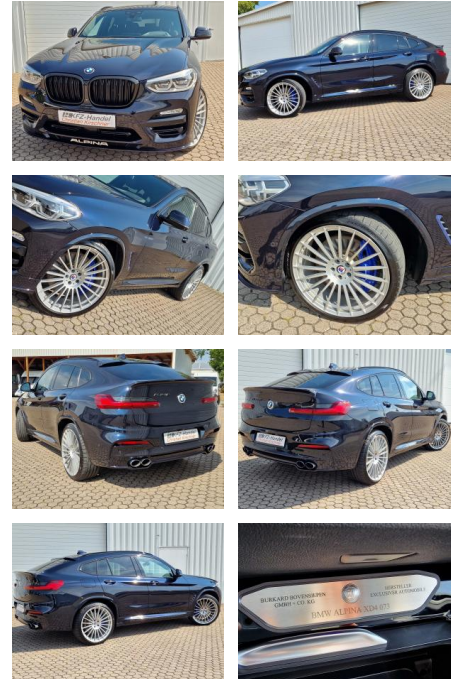

Ihr Ansprechpartner

Herr Stefan Stien
 E-Mail: stefan.stien@autohaus-stien.de
 Telefon: 04624 803339

Autohaus Stien GmbH
 Fabrikstraße 1 - 24848 Kropp - Tel.: 04624 / 80 33 39

BMW X4 Alpina XD4* Nr.73*AHK*360°Cam*ACC*HUD*22...

KK00-9-30073-**Angebotsnr.:**

AHK elek.* HUD* ACC* Navi

**22 Zoll* Leder* 360°-Cam* LED
Dachreling* Lenkradheizung**

Erstzulassung:	Kilometer:	Farbe:	Leistung:	Kraftstoffart:
05.11.2019	91.250	Schwarz	285 kW / 387 PS	Diesel