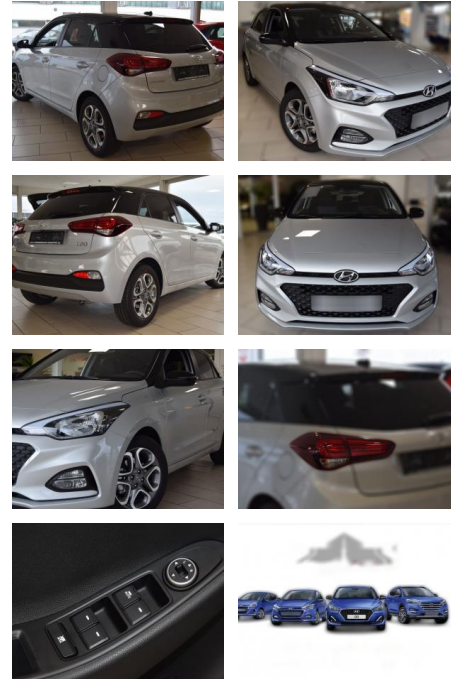

HE03-449461_3076 **Angebotsnr.:**

Erstzulassung:	Kilometer:	Farbe:	Leistung:	Kraftstoffart:
01.11.2019	21.686	Diverse	74 kW / 101 PS	Benzin

PREIS	FINANZIERUNGSBEISPIEL	
15.570 €	Laufzeit: 72 Monate	Anzahlung: 25 %
	Basis-Finanzierung:**	Mtl. Rate:
	Zielraten-Finanzierung:**	124 €