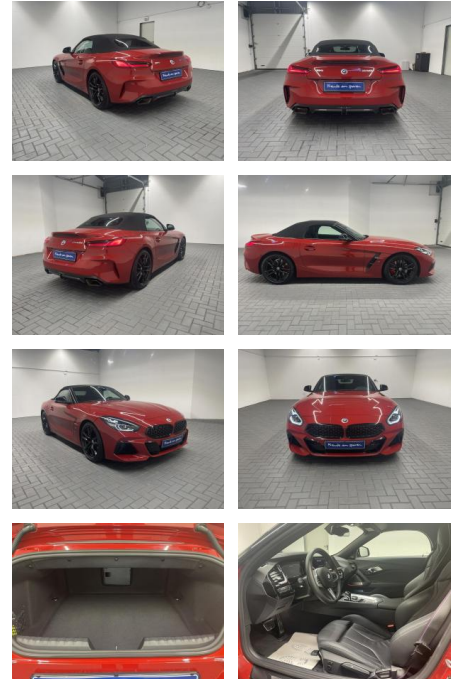

AM35-29337 **Angebotsnr.:**

Erstzulassung:	Kilometer:	Farbe:	Leistung:	Kraftstoffart:
05.04.2022	14.550		250 kW / 340 PS	Benzin

PREIS
64.300 €

FINANZIERUNGSBEISPIEL

Laufzeit: 72 Monate Anzahlung: 25 %
 Basis-Finanzierung:* Mtl. Rate:
 Zielraten-Finanzierung:** **511 €**