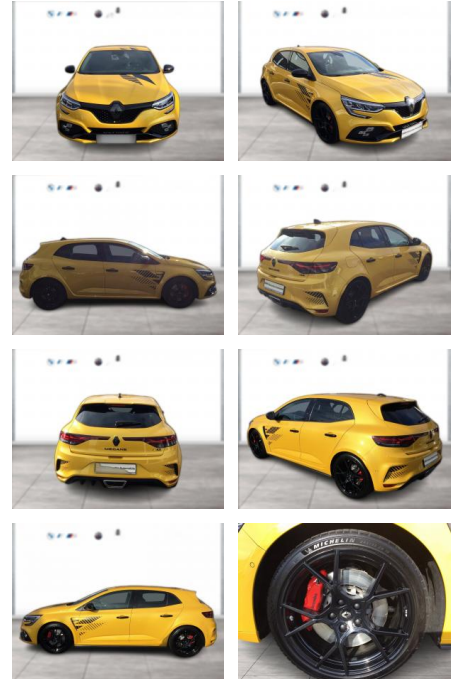

## Renault Megane 1.8 TCE R.S. ULTIME DKG HUD NAVI

WG05-263703 Angebotsnr.:

Erstzulassung:	Kilometer:	Farbe:	Leistung:	Kraftstoffart:
01.08.2023	10.500	Gelb	221 kW / 300 PS	Benzin

**PREIS**  
**45.680 €**