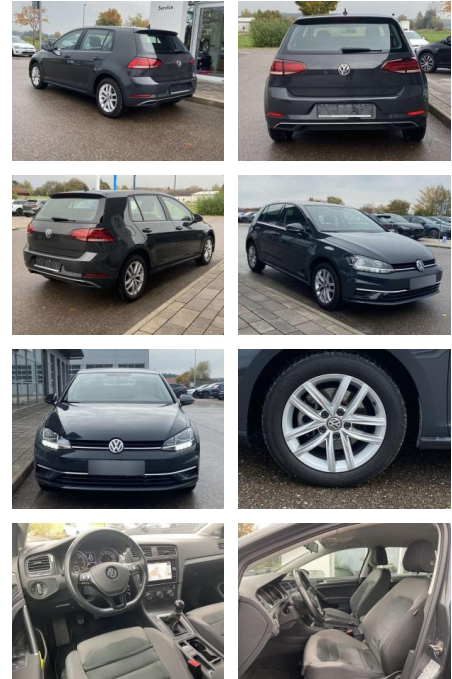

Volkswagen Golf 1.6 TDI COMFORTLINE NAVI+SHZ+PDC

SS00-087574 **Angebotsnr.:**

Erstzulassung:	Kilometer:	Farbe:	Leistung:	Kraftstoffart:
01.07.2019	25.549		85 kW / 116 PS	Benzin

PREIS	FINANZIERUNGSBEISPIEL	
19.200 €	Laufzeit: 72 Monate Anzahlung: 25 %	* Basisfinanzierung: Anzahlung: 4.800 Euro, Laufzeit: 72 Monate, Nettodarlehen: 14.400 Euro, Gesamtbetrag: 22.220 Euro, Zinssätze: 6.78% Sollz. (gebunden), 6.99% eff.
	Basis-Finanzierung:** Mtl. Rate:	** Zielratenfinanzierung: Anzahlung: 4.800 Euro, Laufzeit: 72 Monate, Nettodarlehen: 14.400 Euro, Zielrate: 9.600 Euro, Gesamtbetrag: 23.394 Euro, Zinssätze: 6.78% Sollz. (gebunden), 6.99% eff.,
	Zielraten-Finanzierung:** 152 €	Vermittlung für: Santander Consumer Bank Repräsentatives Beispiel gem. § 17 Abs. 4 PAngV. Diese Finanzierungsangebote sind Beispiele. Gerne ermitteln wir für Sie Ihr individuelles Angebot.

Ausstattung

Sicherheit

- Anti-Blockiersystem ABS

Multimedia

- Radio

Interieur

- Sitzheizung vorne Mittelarmlehne vorne Kindersitzverankerung für Kindersitzsystem ISOFIX Rücksitzbanklehne geteilt umlegbar mit Mittelarmlehne ergoActive Sitz mit 14-Wege-Einstellung auf der Fahrerseite klimatisiertes Handschuhfach Sport-Komfortsitze vorne el. Lendenwirbelstütze Fahrersitz mit Massagefunktion Multifunktions-Lederlenkrad 2 Leseleuchten vorn und 2 hinten Make-Up Spiegel
- beleuchtet Vordersitze höhenverstellbar

Exterieur

- beheizbare Scheibenwaschdüsen vorne Außenspiegel el. einstellbar und beheizbar Ganzjahresreifen Leichtmetallräder 16" Licht- und Sicht: Tagfahrlicht Scheinwerferreinigungsanlage LED-Heckleuchten LED-Tagfahrlicht Technik: Seitenairbags vorne Front-Assist mit City-Notbremsassistent Einparkhilfe vorne und hinten Scheckheftgepflegt ESP
- ASR und Traktionskontrolle Servotronic Fernbedienung (ZV) 4 x elektrische Fensterheber el. Differenzialsperre (XDS) Reifendruckkontrolle Automatische Distanzregelung ACC (Abstandstempomat) Start-Stop-Automatik Guide & Inform-fähig Multifunktionsanzeige Plus el. Parkbremse inkl. AutoHold-Funktion Climatic 5-Gang-Schaltgetriebe SCR

- Samstags bis 16:00 Uhr geöffnet. Gerne beraten wir Sie über günstige Finanzierungsmodelle und nehmen Ihr derzeitiges Fahrzeug in Zahlung. www.auto-schuechl.de/finanzierung Irrtümer
- Änderungen oder Zwischenverkauf vorbehalten. www.auto-schuechl.de

Weiteres

- Diesel

STÄNDIG ÜBER 15.000 FAHRZEUGE IM BESTAND!