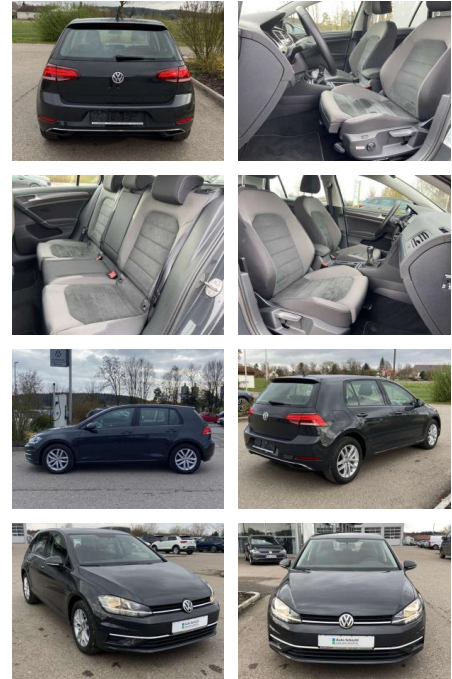

Volkswagen Golf 1.6 TDI COMFORTLINE NAVI+SHZ+PDC

SS00-087253 **Angebotsnr.:**

Erstzulassung:	Kilometer:	Farbe:	Leistung:	Kraftstoffart:
01.07.2019	25.250		85 kW / 116 PS	Benzin

PREIS	FINANZIERUNGSBEISPIEL	
19.200 €	Laufzeit: 72 Monate	Anzahlung: 25 %
	Basis-Finanzierung:**	Mtl. Rate:
	Zielraten-Finanzierung:**	152 €

Ausstattung

Sicherheit

- Anti-Blockiersystem ABS

Multimedia

- Radio

Interieur

- Sitzheizung vorne Mittelarmlehne vorne Kindersitzverankerung für Kindersitzsystem ISOFIX Rücksitzbanklehne geteilt umlegbar mit Mittelarmlehne ergoActive Sitz mit 14-Wege-Einstellung auf der Fahrerseite klimatisiertes Handschuhfach Sport-Komfortsitze vorne el. Lendenwirbelstütze Fahrersitz mit Massagefunktion Multifunktions-Lederlenkrad 2 Leseleuchten vorn und 2 hinten Make-Up Spiegel
- beleuchtet Vordersitze höhenverstellbar