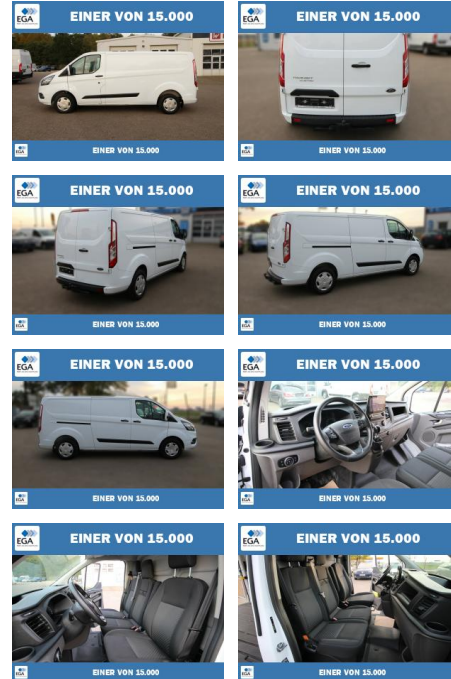

Ihr Ansprechpartner

Herr Stefan Stien
 E-Mail: stefan.stien@autohaus-stien.de
 Telefon: 04624 803339

Autohaus Stien GmbH
 Fabrikstraße 1 - 24848 Kropp - Tel.: 04624 / 80 33 39

Ford Transit Custom EcoBlue 320 L2 Trend AHK

PW01-07751-17 **Angebotsnr.:**

Erstzulassung:	Kilometer:	Farbe:	Leistung:	Kraftstoffart:
01.02.2023	59.790	Weiß	96 kW / 131 PS	Diesel

PREIS	FINANZIERUNGSBEISPIEL
28.110 €	Laufzeit: 72 Monate Anzahlung: 25 % Basis-Finanzierung:* Mtl. Rate: Zielraten-Finanzierung:** 223 €