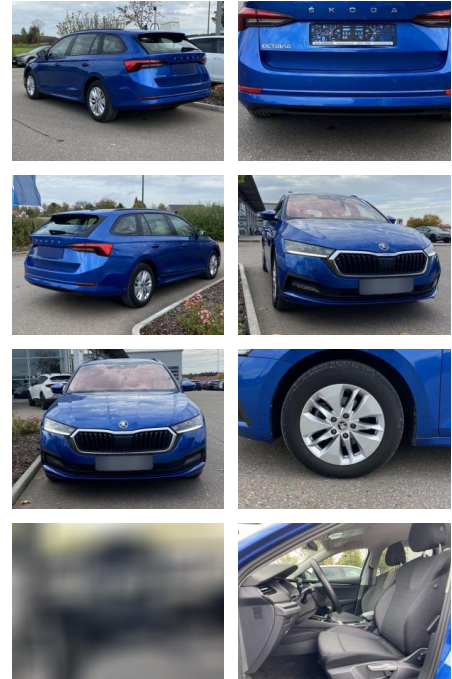

Skoda Octavia Combi 2.0 TDI Ambition

SS00-137807 **Angebotsnr.:**

Erstzulassung:	Kilometer:	Farbe:	Leistung:	Kraftstoffart:
01.04.2021	46.262		85 kW / 116 PS	Benzin

PREIS
23.420 €

FINANZIERUNGSBEISPIEL
 Laufzeit: 72 Monate Anzahlung: 25 %
 Basis-Finanzierung:* Mtl. Rate:
 Zielraten-Finanzierung:** **186 €**