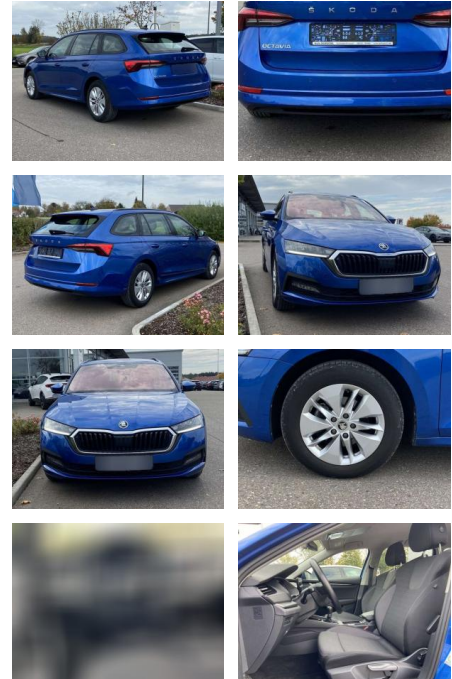

## Skoda Octavia Combi 2.0 TDI Ambition AHK

SS00-137807AAngebotsnr.:

Erstzulassung:	Kilometer:	Farbe:	Leistung:	Kraftstoffart:
01.04.2021	46.262		85 kW / 116 PS	Benzin

**PREIS**  
**24.760 €**

**FINANZIERUNGSBEISPIEL**  
 Laufzeit: 72 Monate      Anzahlung: 25 %  
 Basis-Finanzierung:\*      Mtl. Rate:  
 Zielraten-Finanzierung:\*\* **197 €**